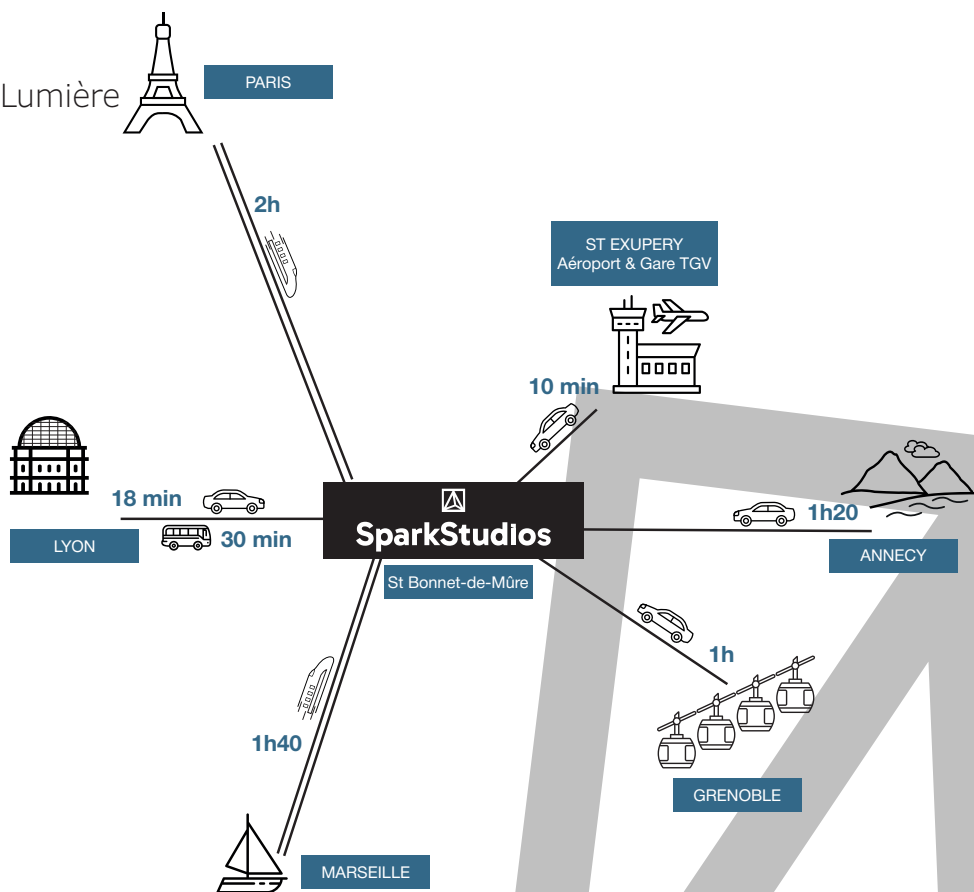

SPARK Studios

Deltapark – 22 rue des Frères Lumière
69720 Saint Bonnet-de-Mure
France

+33 (0)4 65 84 19 11
contact@sparkstudios.fr
<https://www.sparkstudios.fr/>

Adresse : <https://maps.app.goo.gl/WfXfm8PALB2s9ceU9>

Accès : À proximité de l'autoroute A43 et A46 - E15
10 min de l'aéroport en voiture
5 min à pied d'un arrêt de bus - Ligne 1E - arrêt RN6 Servet
<https://www.tcl.fr/> <https://www.lyonaeroports.com/>

Parking : 11 places de parking et emplacement couvert pour les vélos et 2 roues motorisés.
Accès poids lourds avec zone de retournement
Porte sectionnelle 4x4,5m

Hôtel : Hôtel 3 étoiles Kyriad ☆☆☆
<https://lyon-est-saint-bonnet-de-mure.kyriad.com/>

Hôtel 2 étoiles B&B ☆☆
<https://www.hotel-bb.com/fr/hotel/lyon-saint-bonnet-mi-plaine>