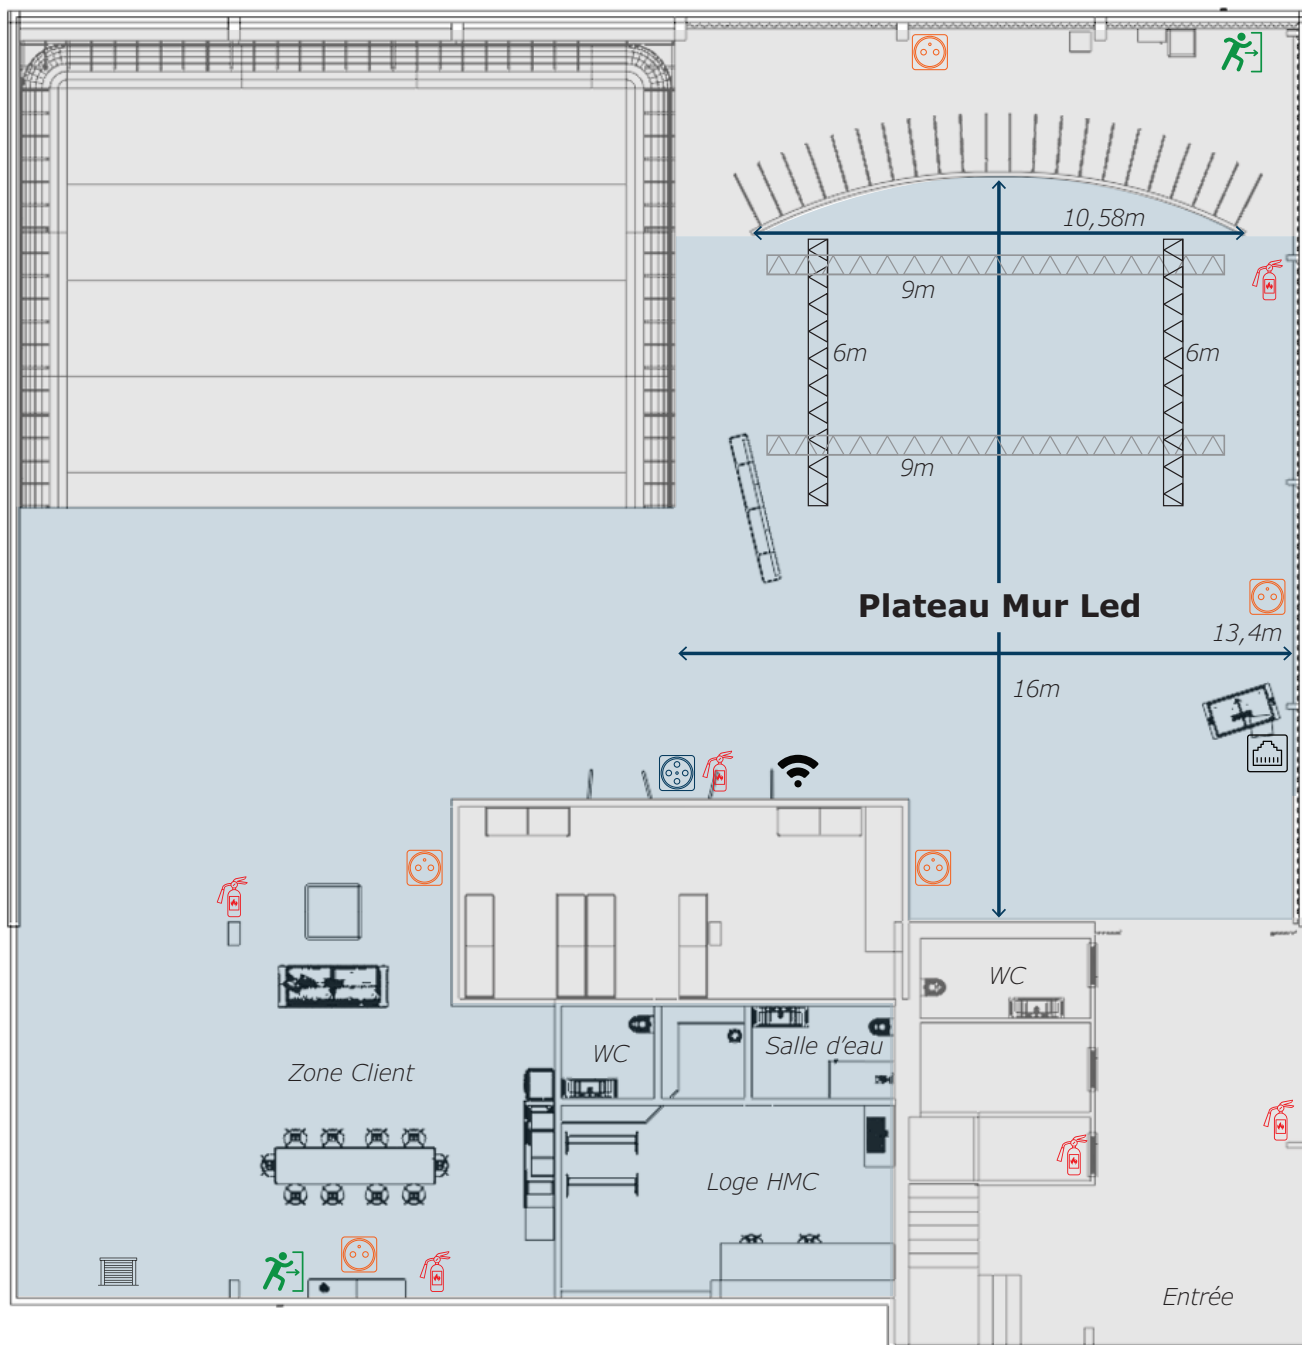

# Mur LED AR/XR de 55m<sup>2</sup> incurvé (11x5m) & Totem mobile de 6m<sup>2</sup> (2x3m)

Prise PC16

Prise Maréchal

Prise RJ45

Borne Wifi

Sortie Secours

Porte  
Sectionnelle

Gril Technique

## Mur LED AR/XR de 55m<sup>2</sup> incurvé (11x5m) & Totem mobile de 6m<sup>2</sup> (2x3m)

 16m de recul  
 Hauteur utile : 9m  
 Résistance au sol 3t/m<sup>2</sup>

 Accès voiture et camion 20m<sup>3</sup> (L4m x H4,5m)

 Puiss. électrique : 1 tableau 32A triphasé PC16-P17 & 1 prises Maréchal triphasé avec boîtier de distribution

 Gril Technique 2 lignes motorisées

 Zone HMC : 2 portants - 2 postes maquillages  
 - 2 chaises coiffeur - 2 tabourets à roulettes  
 - 1 steamer - 1 cabine d'essayage - 1 salle d'eau  
 - 1 retour écran HMC - éclairage TC variable